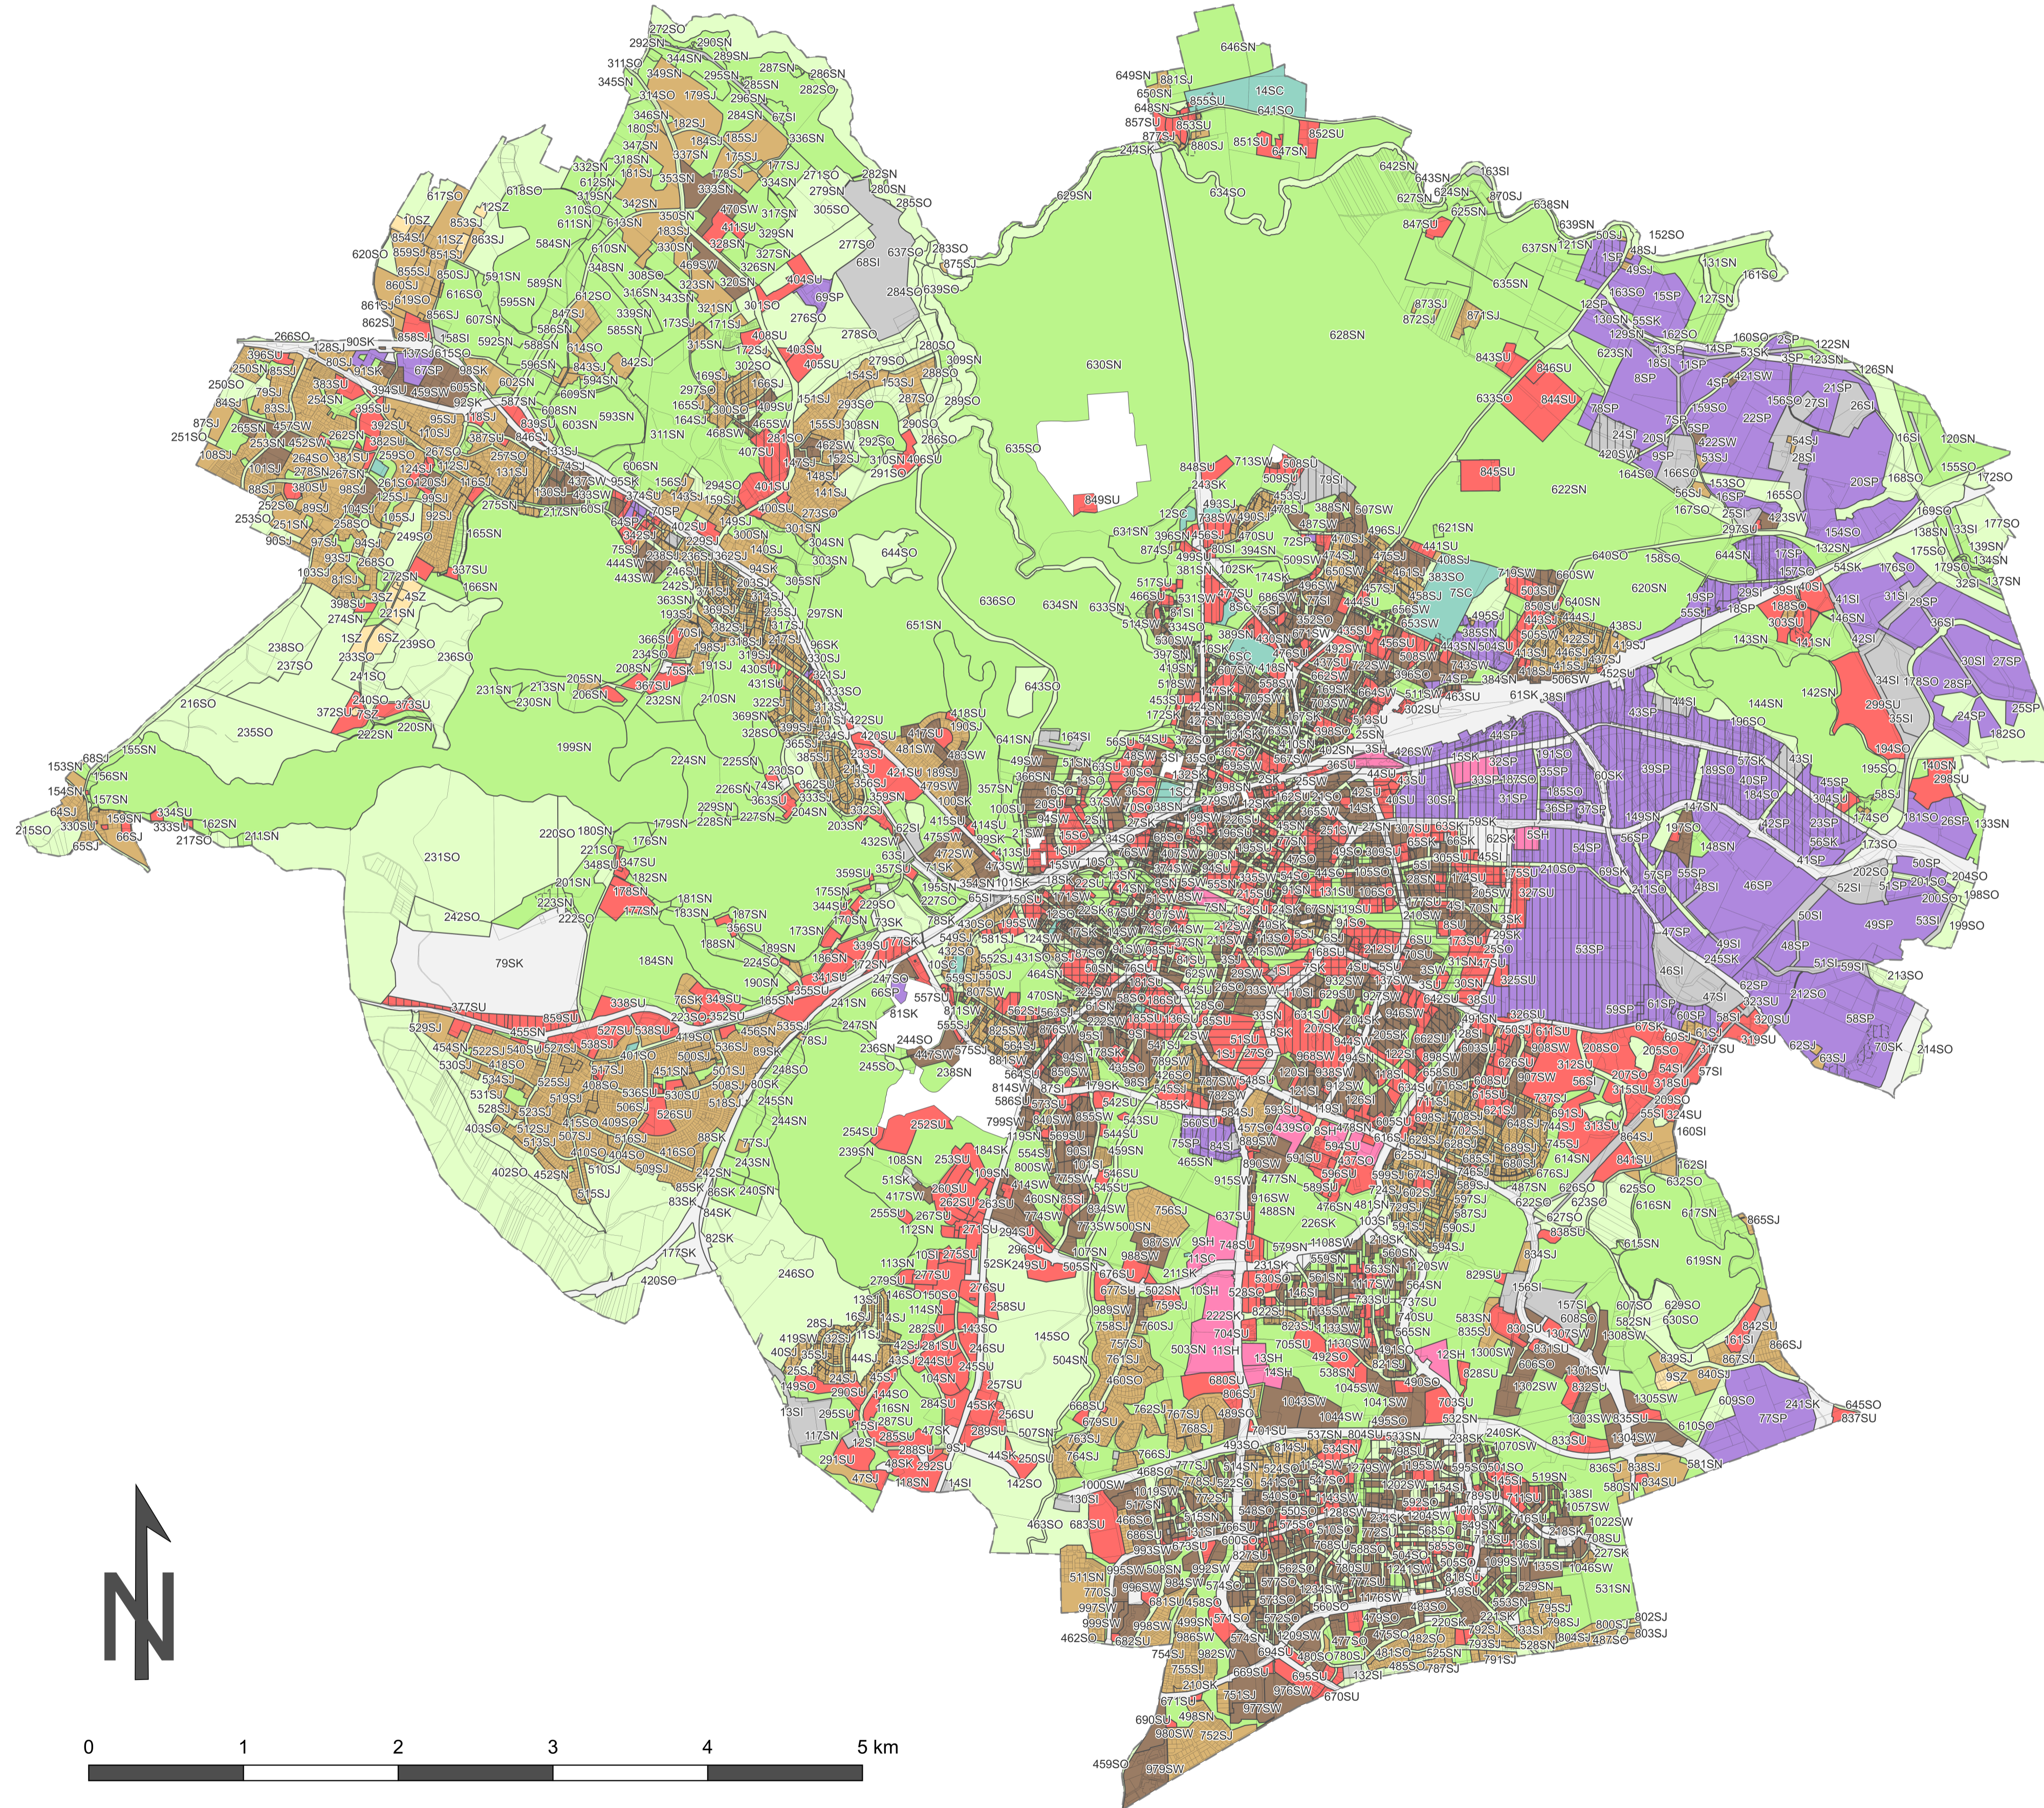

PLAN OGÓLNY MIASTA OLSZTYNA

ZAŁĄCZNIK NR 3 DO UZASADNIENIA DO PLANU OGÓLNEGO MIASTA OLSZTYNA - STREFY PLANISTYCZNE

OZNACZENIA

 Akt planowania przestrzennego

 Obszar uzupełnienia zabudowy

 Obszar zabudowy śródmiejskiej

STREFA PLANISTYCZNA

-  Strefa wielofunkcyjna z zabudową mieszkaniową wielorodzinną
-  Strefa wielofunkcyjna z zabudową mieszkaniową jednorodzinną
-  Strefa wielofunkcyjna z zabudową zagrodową
-  Strefa usługowa
-  Strefa handlu wielkopowierzchniowego
-  Strefa gospodarcza
-  Strefa infrastrukturalna
-  Strefa zieleni i rekreacji
-  Strefa cmentarzy
-  Strefa otwarta
-  Strefa komunikacyjna
-  Granica działek ewidencyjnych

SKALA 1 : 25 000