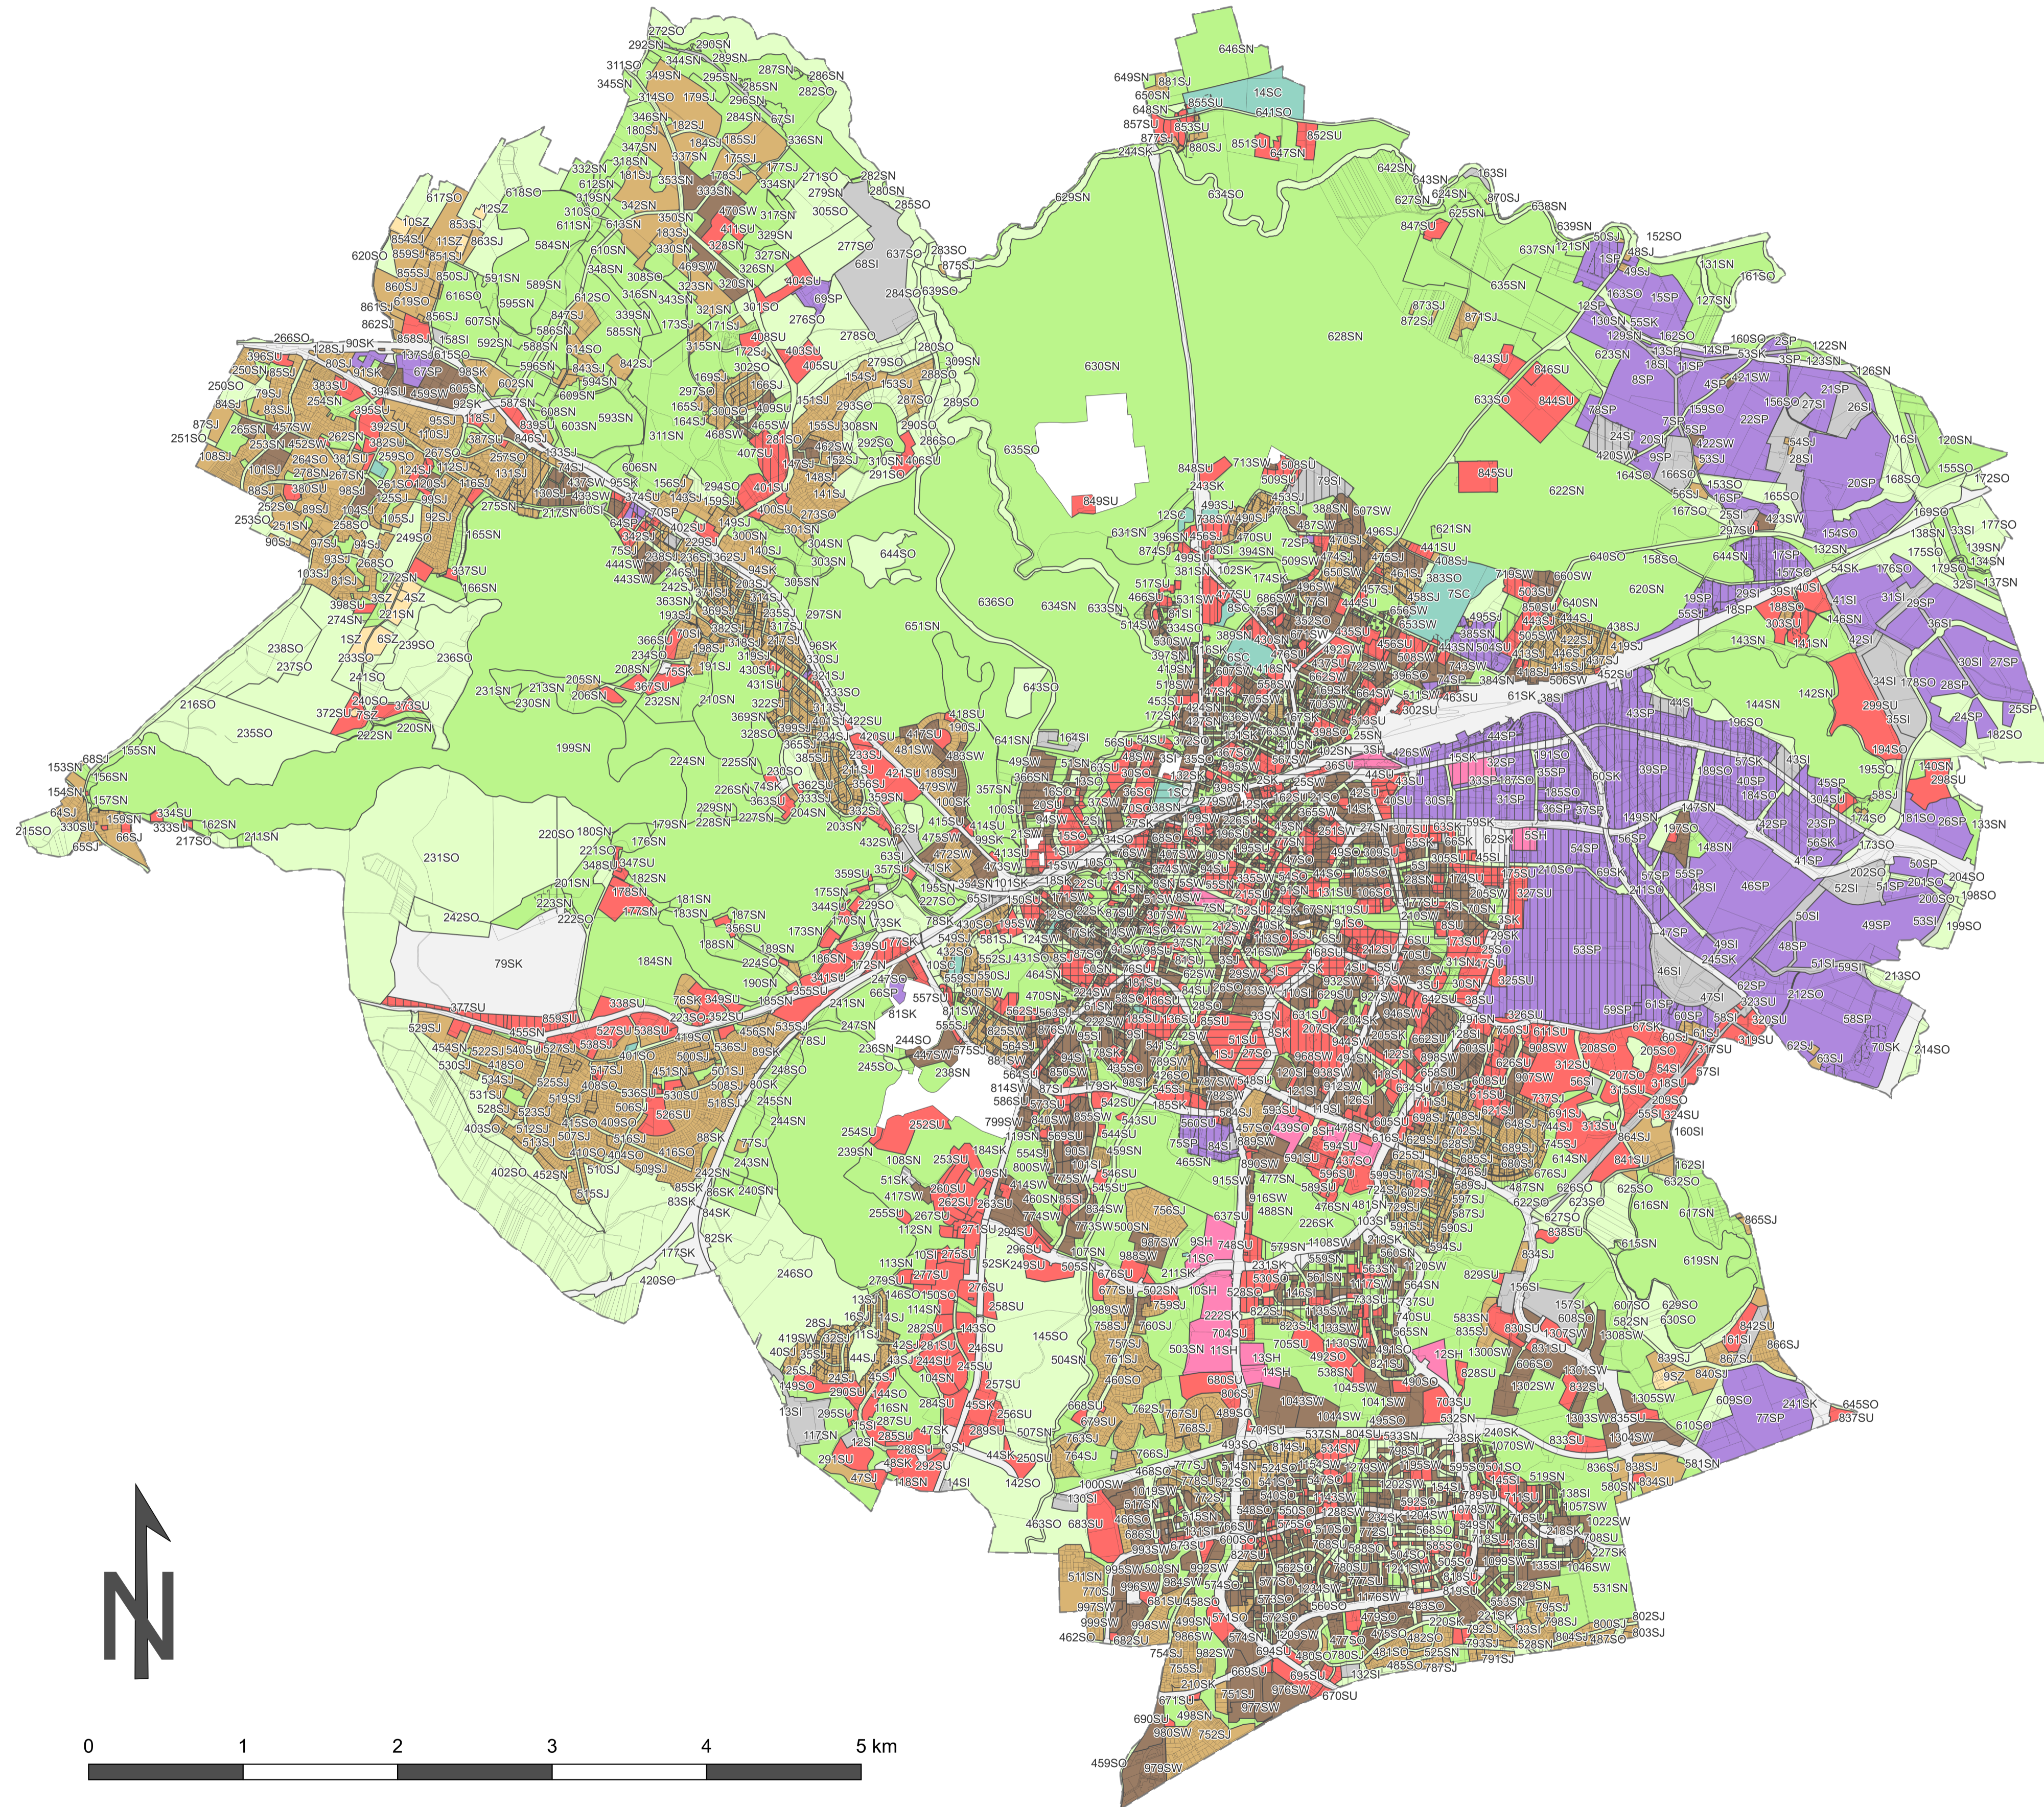

PLAN OGÓLNY MIASTA OLSZTYNA

ZAŁĄCZNIK NR 3 DO UZASADNIENIA DO PLANU OGÓLNEGO MIASTA OLSZTYNA - STREFY PLANISTYCZNE

OZNACZENIA

 Akt planowania przestrzennego

 Obszar uzupełnienia zabudowy

 Obszar zabudowy śródmiejskiej

STREFA PLANISTYCZNA

-  Strefa wielofunkcyjna z zabudową mieszkaniową wielorodzinną
-  Strefa wielofunkcyjna z zabudową mieszkaniową jednorodzinną
-  Strefa wielofunkcyjna z zabudową zagrodową
-  Strefa usługowa
-  Strefa handlu wielkopowierzchniowego
-  Strefa gospodarcza
-  Strefa infrastrukturalna
-  Strefa zieleni i rekreacji
-  Strefa cmentarzy
-  Strefa otwarta
-  Strefa komunikacyjna
-  Granica działek ewidencyjnych

SKALA 1 : 25 000