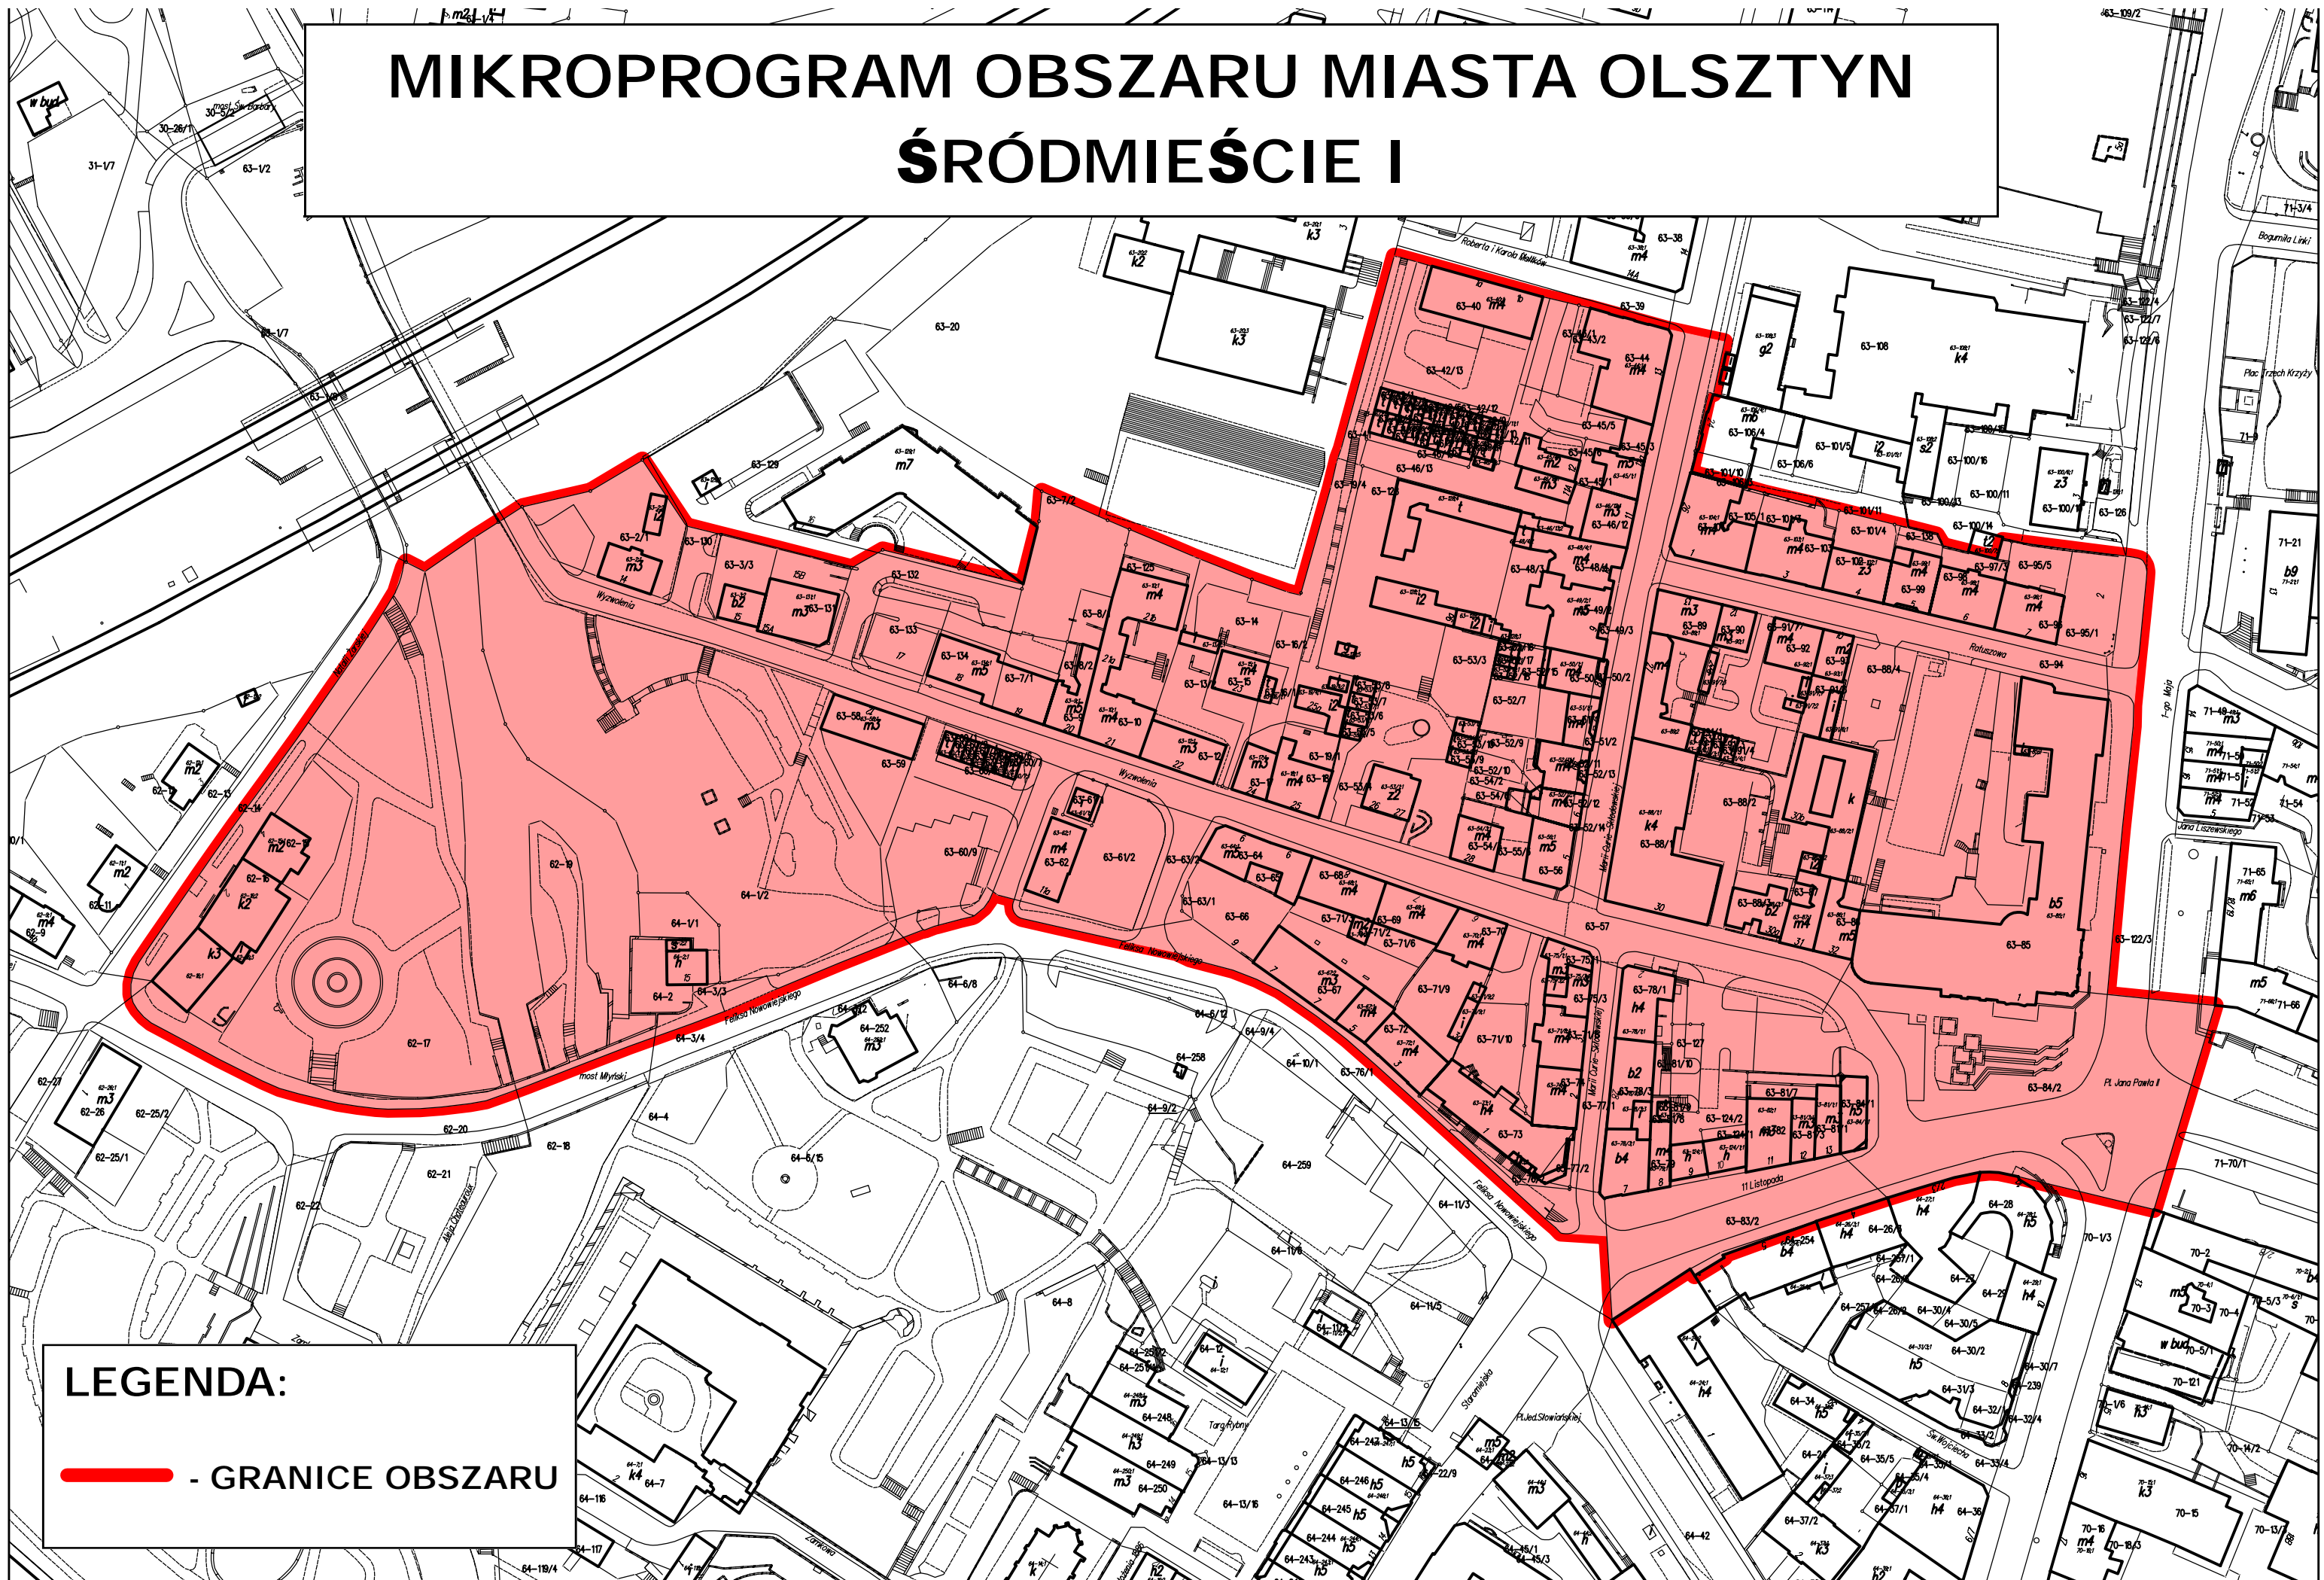

# MIKROPROGRAM OBSZARU MIASTA OLSZTYN ŚRÓDMIEŚCIE I

**LEGENDA:**  
— - GRANICE OBSZARU