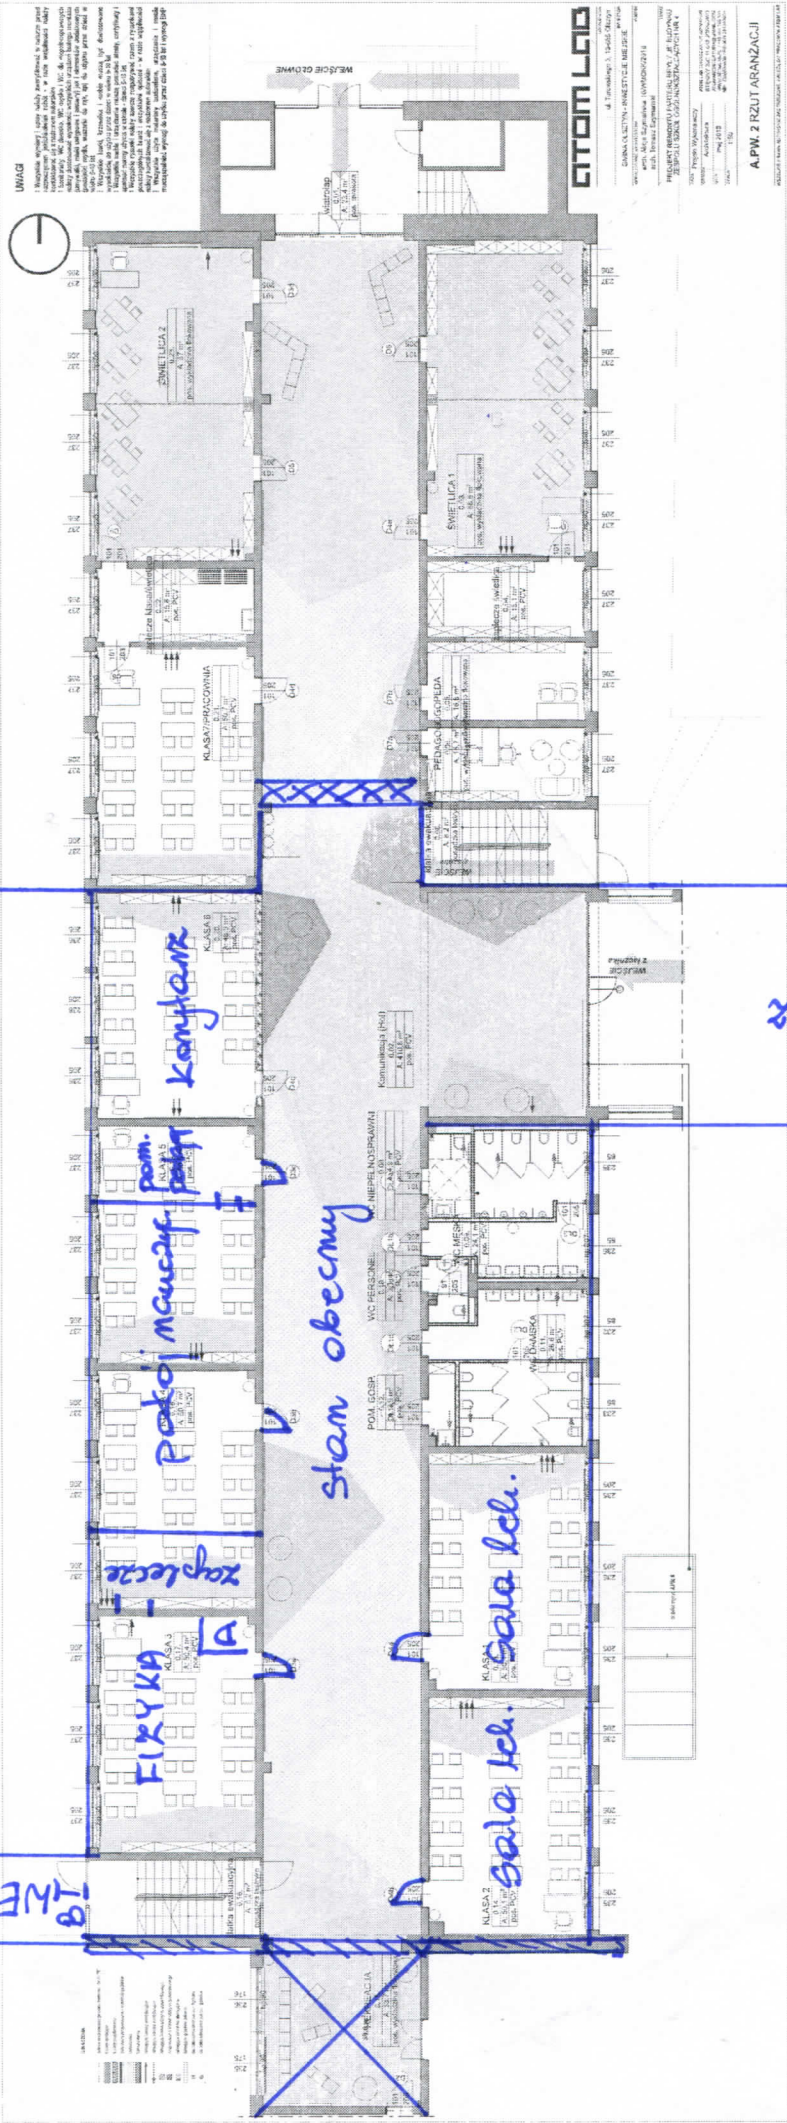

koncepcja SP 12, 15 zmniejszku z adaptacją części Biurowy B  
 remont szatniar na potrzeby przedszkola. (4 oddziały x 25 dzieci = 100 dzieci)  
 wykonanie małopłaski  
**PARKING**

Pomieszczenia SPP nr 1

KORYTARZ

Komputer

Pom. Muzyki

FIZYKA

stom obecny

sala lek.

sala lek.

IMIEJSCE

UWAGI

STOM LAD

A.PW.2 RZUT ARANŻACJI