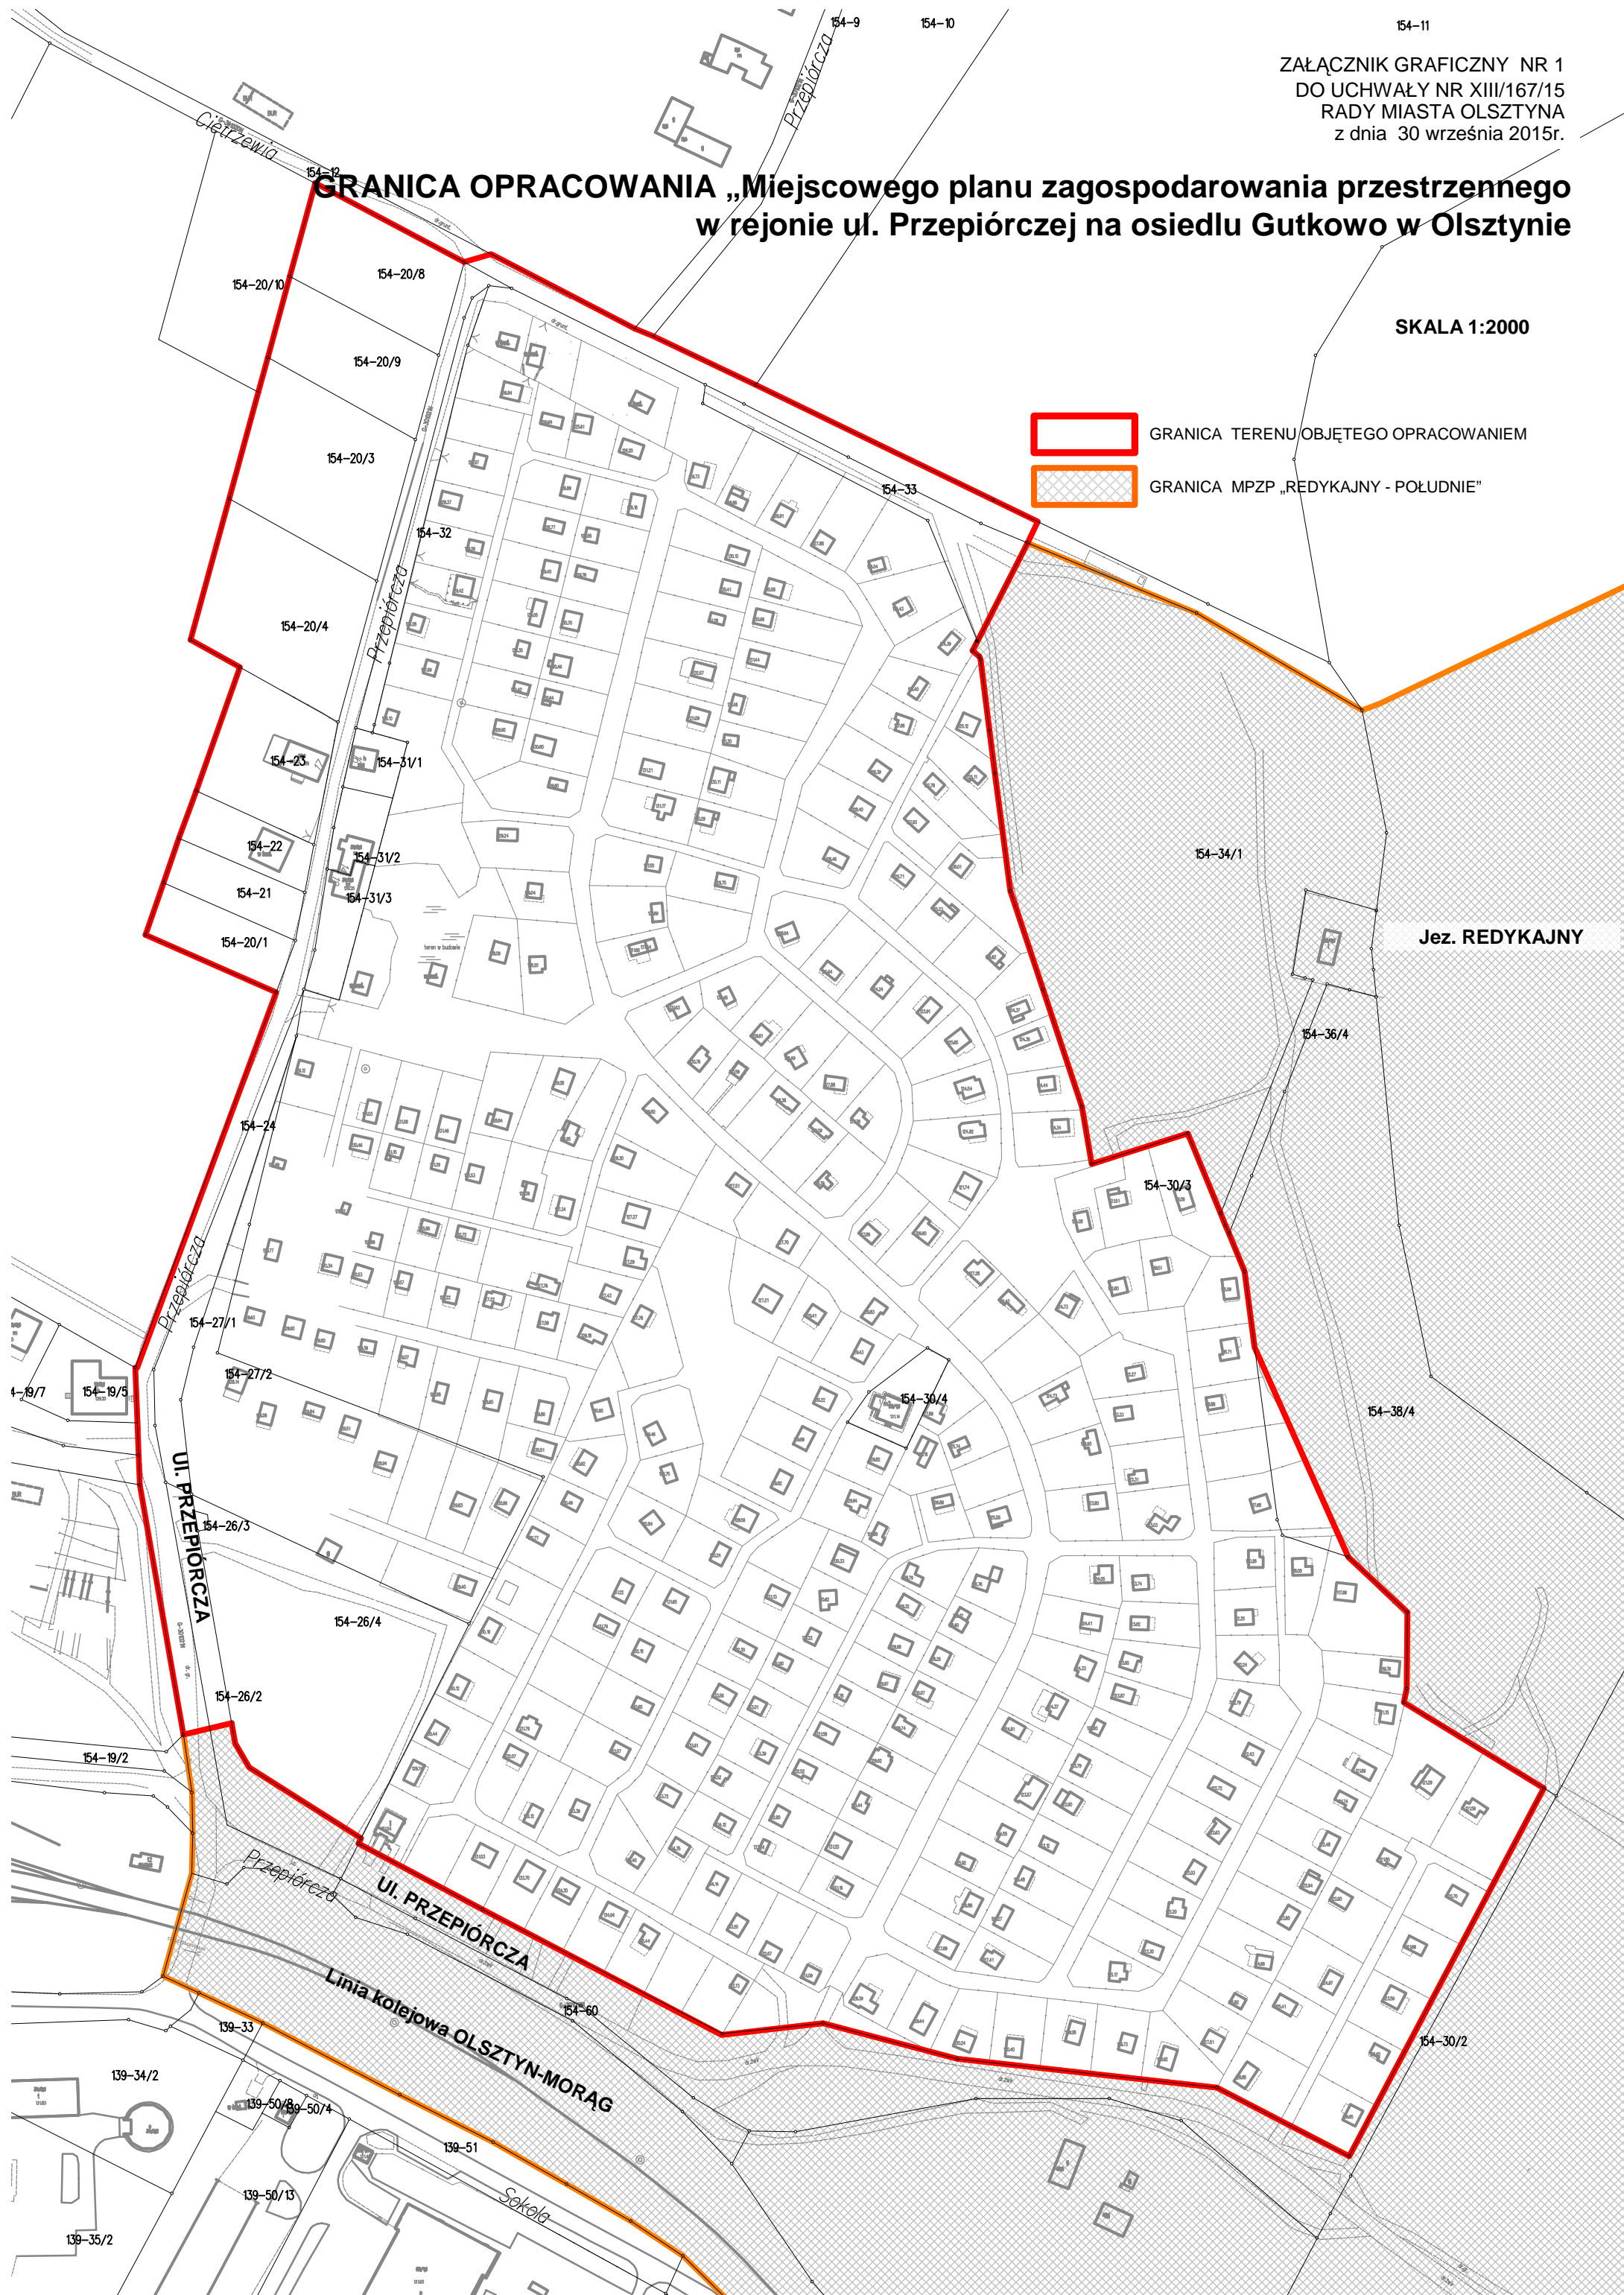

GRANICA OPRACOWANIA „Miejscowego planu zagospodarowania przestrzennego w rejonie ul. Przepiórczej na osiedlu Gutkowo w Olsztynie

SKALA 1:2000

-  GRANICA TERENU OBJĘTEGO OPRACOWANIEM
-  GRANICA MPZP „REDYKAJNY - POŁUDNIE”